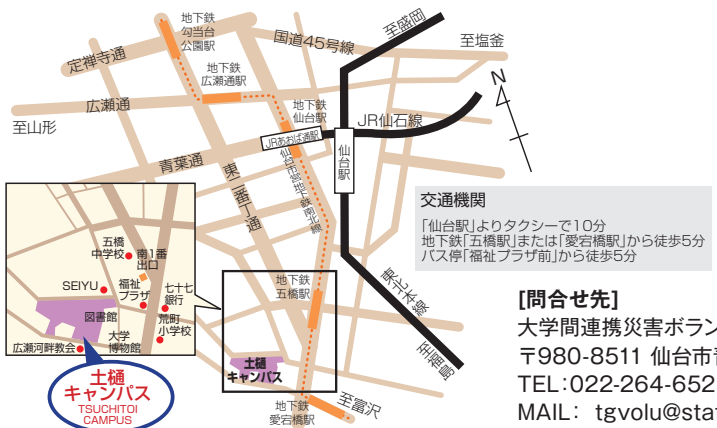

14:20~14:30 休憩(10分)

14:30~15:30 ポスターセッション **8号館3階 第1・2会議室**
セッション2-1 日本全国の大学の学生ごとに活動報告、活動を行う中での課題等を発表
高校間連携ボランティアネットワークの生徒や中学間連携ボランティアネットワークの生徒も発表予定

15:30~16:30 情報交換会 **8号館3階 第1・2会議室**
セッション2-2 ポスターセッションを受けて課題・悩み等を共有、解決策・提案などを話し合うフリーの時間

16:30~17:00 まとめ **8号館5階 押川記念ホール**
セッション2-3 ポスターセッションの総評

19:00~21:00 東北学院サテライトステーション
全体情報交換会 ※情報交換会は大学キャンパスと別会場になり、会費制となります。

事務連絡:
○記録資料作成のため、会場内では収録作業(動画・音声収録、静止画撮影)を行いますので、ご了承ください。
○貴重品管理につきましては、参加者の皆様各自でお願いいたします。